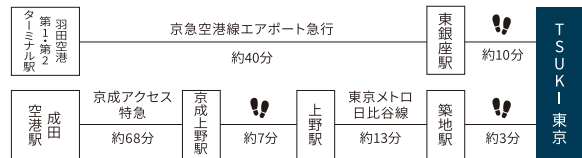

Private Baths

貸切風呂 YUUYA / 湯屋

TSUKI 東京 2F/2カ所

営業時間:

- ・6:00~12:00
- ・15:00~24:00

※有料施設となります。

古くから日本人の日常生活に根付いている風呂文化を存分に味わうことができるよう、香り豊かな青森檜葉を使った浴槽の貸切風呂を2つご用意。プライベートな空間で木の香りに包まれながら、旅の疲れをじっくりと癒すことができます。身体を温めた後は、湯上り処「YUAGARI」でゆっくりとお寛ぎいただけます。

飛行機でお越しの場合

電車でお越しの場合

東京メトロ日比谷線「築地」駅 4出口より徒歩約3分
 東京メトロ有楽町線「新富町」駅 1出口より徒歩約4分
 東京メトロ日比谷線「東銀座」駅 1出口より徒歩約10分

車でお越しの場合

・首都高速都心環状線「銀座出口」より約3分
 駐車場については近隣の駐車場をご案内いたします。

お問い合わせ

アゴーラ ホテル アライアンス
アライアンスセールス

東京 〒105-0001 東京都港区虎ノ門5-2-6虎ノ門第2ワイコービル7F
TEL:03-3436-1860/FAX:03-3436-1861