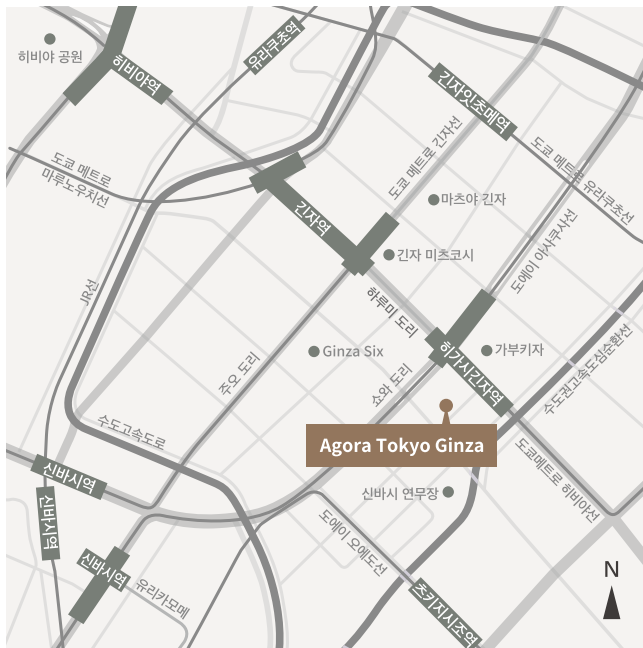

다도에서 유래한 '一期一会(일기일회)'에 빗대어 'Ichié·Lounge'라고 이름 붙여진 라운지. 찻주전자에서 직접 우려낸 말차, 맛있는 커피 등 다양한 종류의 음료를 즐길 수 있습니다.

또한 라운지 내 패널에는 긴자의 지도(마치고코코로 맵)이 설치되어 있습니다. 직원이나 현지에 대해 잘 아는 사람이 소개하는 추천 장소, 여행자가 실제로 경험한 감동 등이 적혀 있으며, 숙박을 더욱 풍요롭게 즐길 수 있도록 도와주는 장치로 활용되고 있습니다.

agora
tokyo
ginza

Activities

하마리큐 은사정원

○도보 약 15분

360년 넘는 세월 동안 도쿄의 변천사를 지켜봐 온 유수의 정원입니다. 흑송, 벚꽃, 매화를 비롯한 계절마다 피는 꽃들은 현재까지도 정원을 방문하는 사람들의 눈을 즐겁게 해줍니다.

츠키지 혼간지

○도보 약 8분

정토진종 혼간지파의 사원. 도쿄 시내의 대표적인 사원 중 하나로, 교토시에 있는 니시혼간지 직할 사원입니다. 본존은 쇼토쿠 타이시(聖德太子)가 조각한 것으로 전해지는 아마타여래입상입니다. 주지 스님은 문주인 오오타니 미츠준이 겸임하고 있습니다.

Location & Access

비행기로 오시는 길

하네다 공항 제1·제2역	게이큐 공항선 에어포트 급행		하츠마역마츠	JR 아마노테선	유라쿠초역	긴히자가역시	!	Agora Tokyo Ginza
	약40분					약2분		
나리타 공항역	도쿄 모노레일		도쿄역	JR 아마노테선	유라쿠초역	!	Agora Tokyo Ginza	
	약23분					약12분		
게이세이 특급 스카이라이너	JR 나리타 익스프레스		우에노역	도쿄메트로 긴자선	긴자역	!	Agora Tokyo Ginza	
	약60분					약3분		약6분
	우에노역		!	!	!	!		
	약40분		!	!	!	!		

전철로 오시는 길

도쿄메트로 히비야선, 도에이 아사쿠사선 '히가시긴자'역 6번 출구에서 도보 약 2분
 도쿄메트로 긴자선, 마루노우치선 '긴자'역 A5 출구에서 도보 약 6분
 도에이 오에도선 '츠키지시조'역 A3 출구에서 도보 약 7분
 도쿄메트로 유라쿠초선 '긴자잇초메'역 11번 출구에서 도보 약 9분
 JR 아마노테선 '유라쿠초'역 긴자 출구, 중앙 출구 도보 약 12분
 JR 아마노테선 '신바시'역 긴자 출구, 시오도메 출구 도보 약 12분